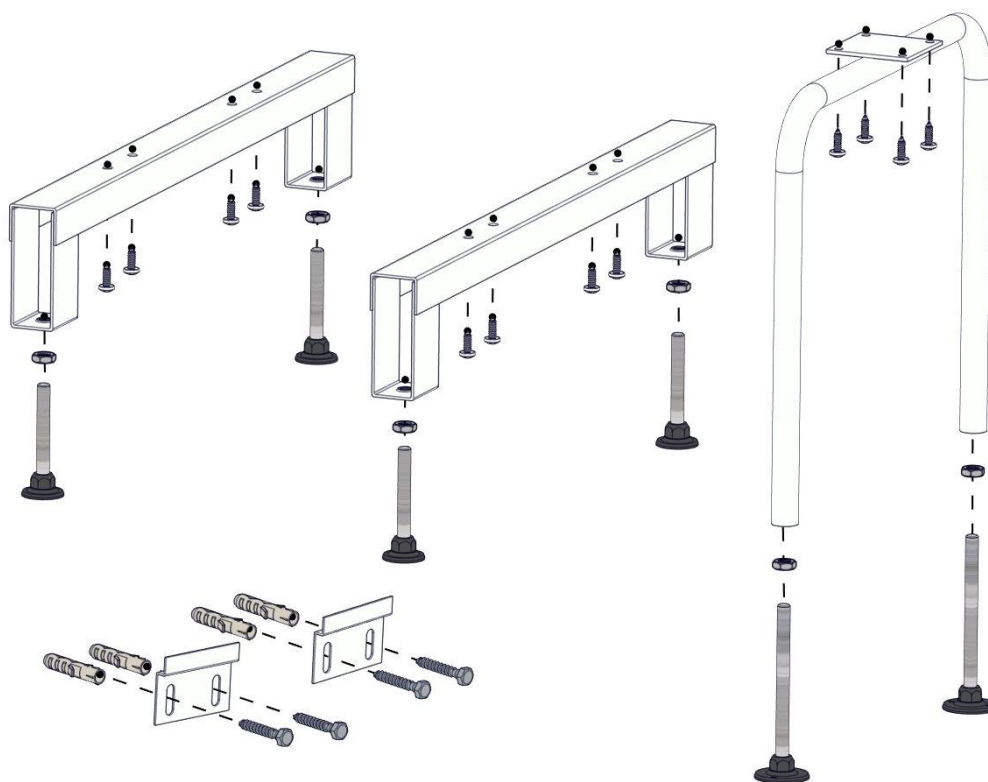

1001/B

PDF

- SI** Podnožje kopalne kadi 1001/B – navodilo za montažo
- HR** Podnožje za kadu 1001/B – upute za montažu
- SRB** Podnožje za kadu 1001/B – uputstvo za montažu
- MK** Подножје на када 1001/B – упатства за монтажа
- RU** Основание ванны 1001/B – инструкция по монтажу
- UA** Основа для ванны 1001/B – інструкція зі збирання
- HU** 1001/B fürdőkádtalp – összeszerelési útmutató
- RO** Bază 1001/B pentru cadă de baie – instrucțiuni de asamblare
- GB** 1001/B bathtub base – assembly instructions
- DE** 1001/B Wannenfüße – Aufbauanleitung
- IT** Base vasca da bagno 1001/B – istruzioni di montaggio
- FR** Support pour baignoire 1001/B – instructions de montage

1

2

3

4.1

6

7

8

9