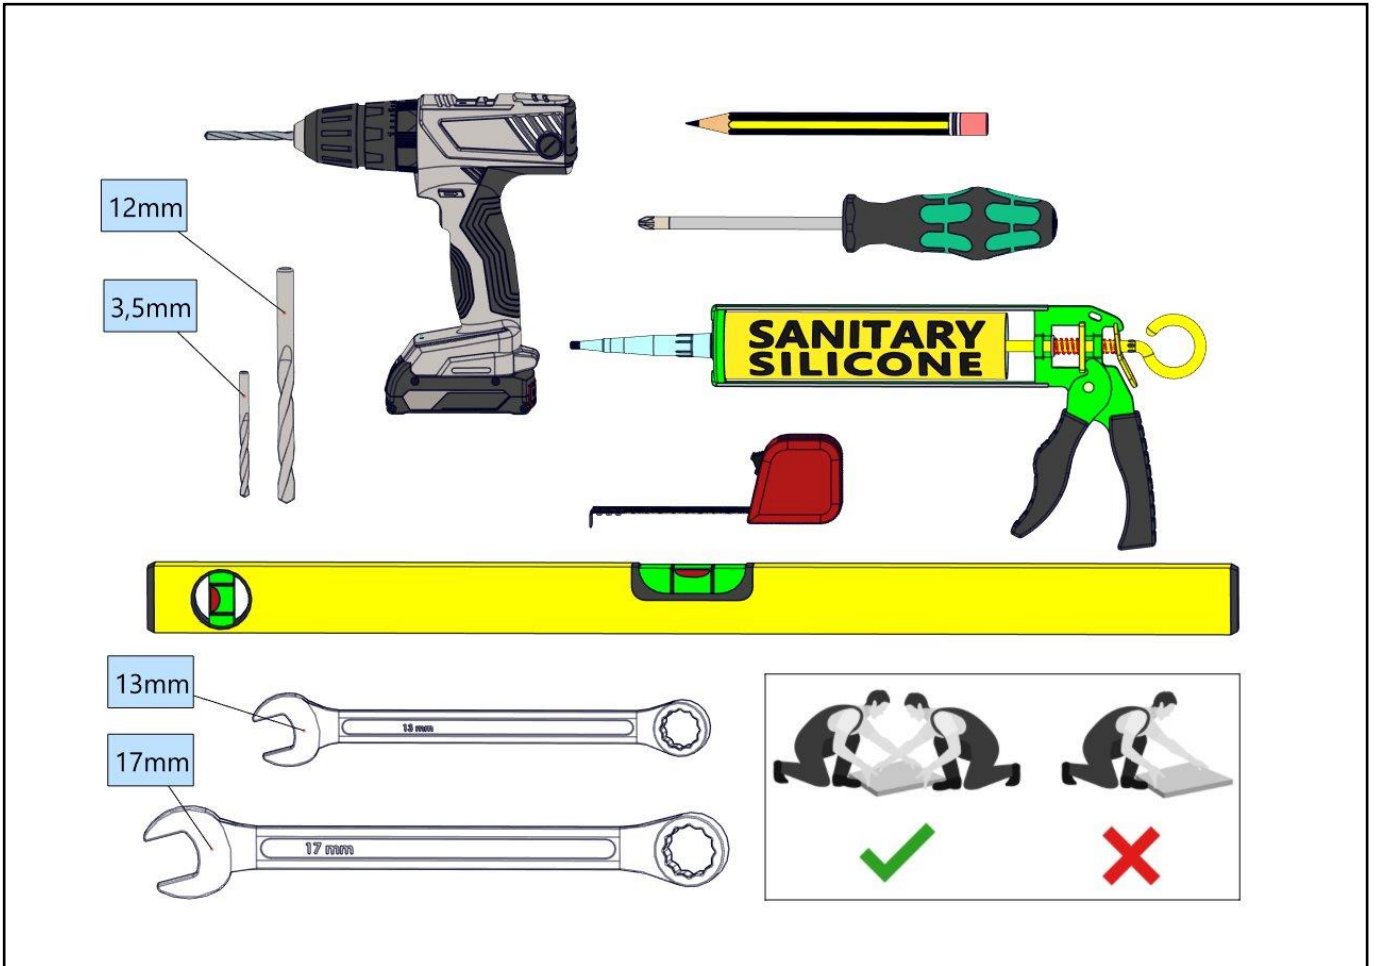

1001/B

PDF

- SI** Podnožje kopalne kadi 1001/B – navodilo za montažo
- HR** Podnožje za kadu 1001/B – upute za montažu
- SRB** Podnožje za kadu 1001/B – uputstvo za montažu
- MK** Подножје на када 1001/B – упатства за монтажа
- RU** Основание ванны 1001/B – инструкция по монтажу
- UA** Основа для ванны 1001/B – інструкція зі збирання
- HU** 1001/B fürdőkádtalp – összeszerelési útmutató
- RO** Bază 1001/B pentru cadă de baie – instrucțiuni de asamblare
- GB** 1001/B bathtub base – assembly instructions
- DE** 1001/B Wannenfüße – Aufbauanleitung
- IT** Base vasca da bagno 1001/B – istruzioni di montaggio
- FR** Support pour baignoire 1001/B – instructions de montage