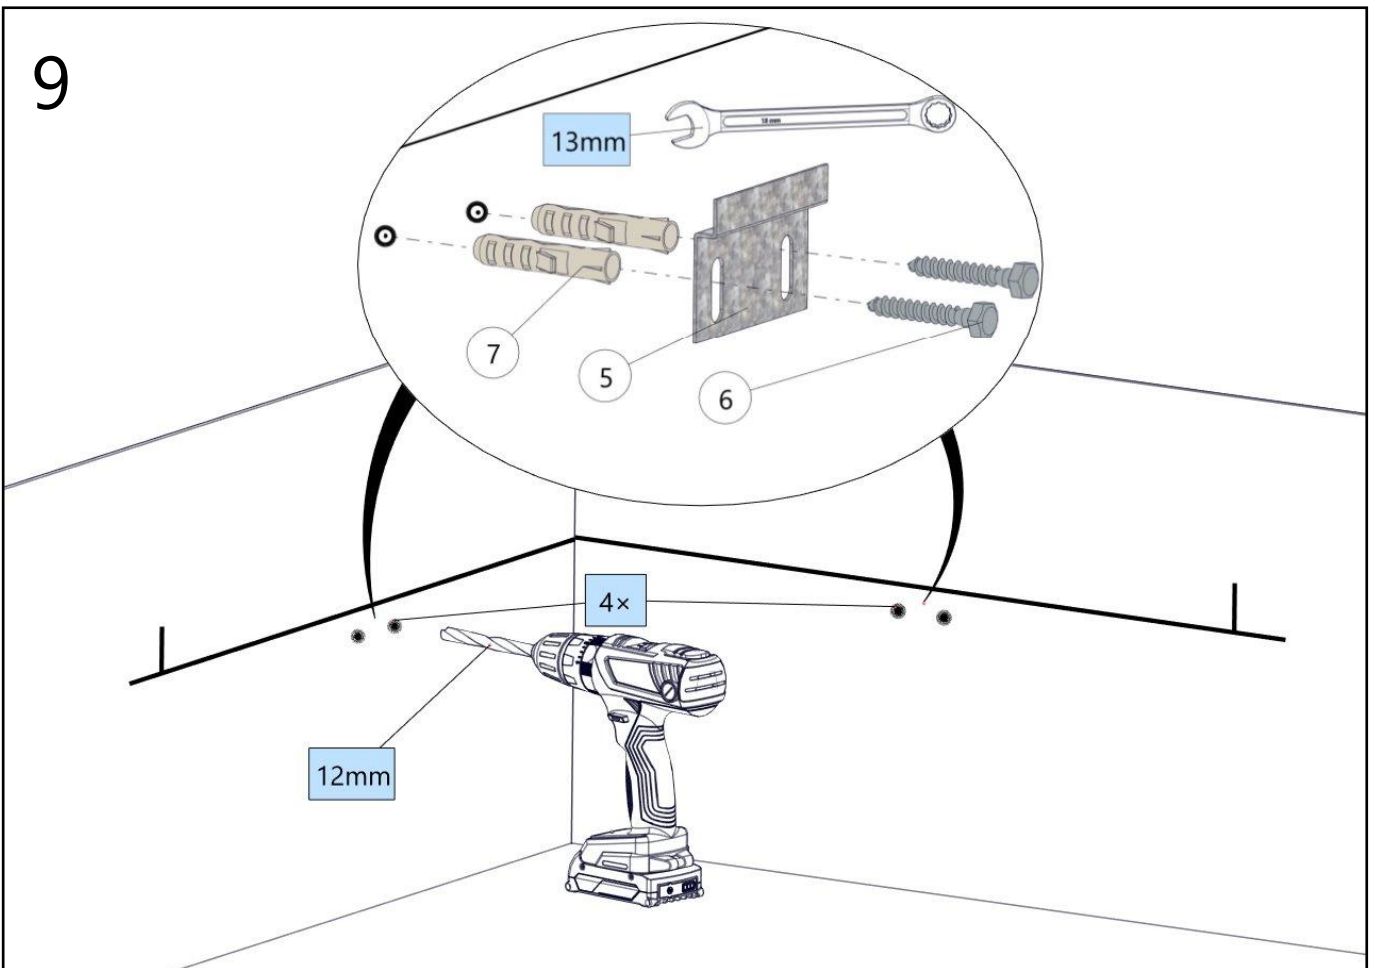

1001/B

PDF

- SI** Podnožje kopalne kadi 1001/B – navodilo za montažo
- HR** Podnožje za kadu 1001/B – upute za montažu
- SRB** Podnožje za kadu 1001/B – uputstvo za montažu
- MK** Подножје на када 1001/B – упатства за монтажа
- RU** Основание ванны 1001/B – инструкция по монтажу
- UA** Основа для ванны 1001/B – інструкція зі збирання
- HU** 1001/B fürdőkádtalp – összeszerelési útmutató
- RO** Bază 1001/B pentru cadă de baie – instrucțiuni de asamblare
- GB** 1001/B bathtub base – assembly instructions
- DE** 1001/B Wannenfüße – Aufbauanleitung
- IT** Base vasca da bagno 1001/B – istruzioni di montaggio
- FR** Support pour baignoire 1001/B – instructions de montage

1

2

3

4.1

6

7

8

9