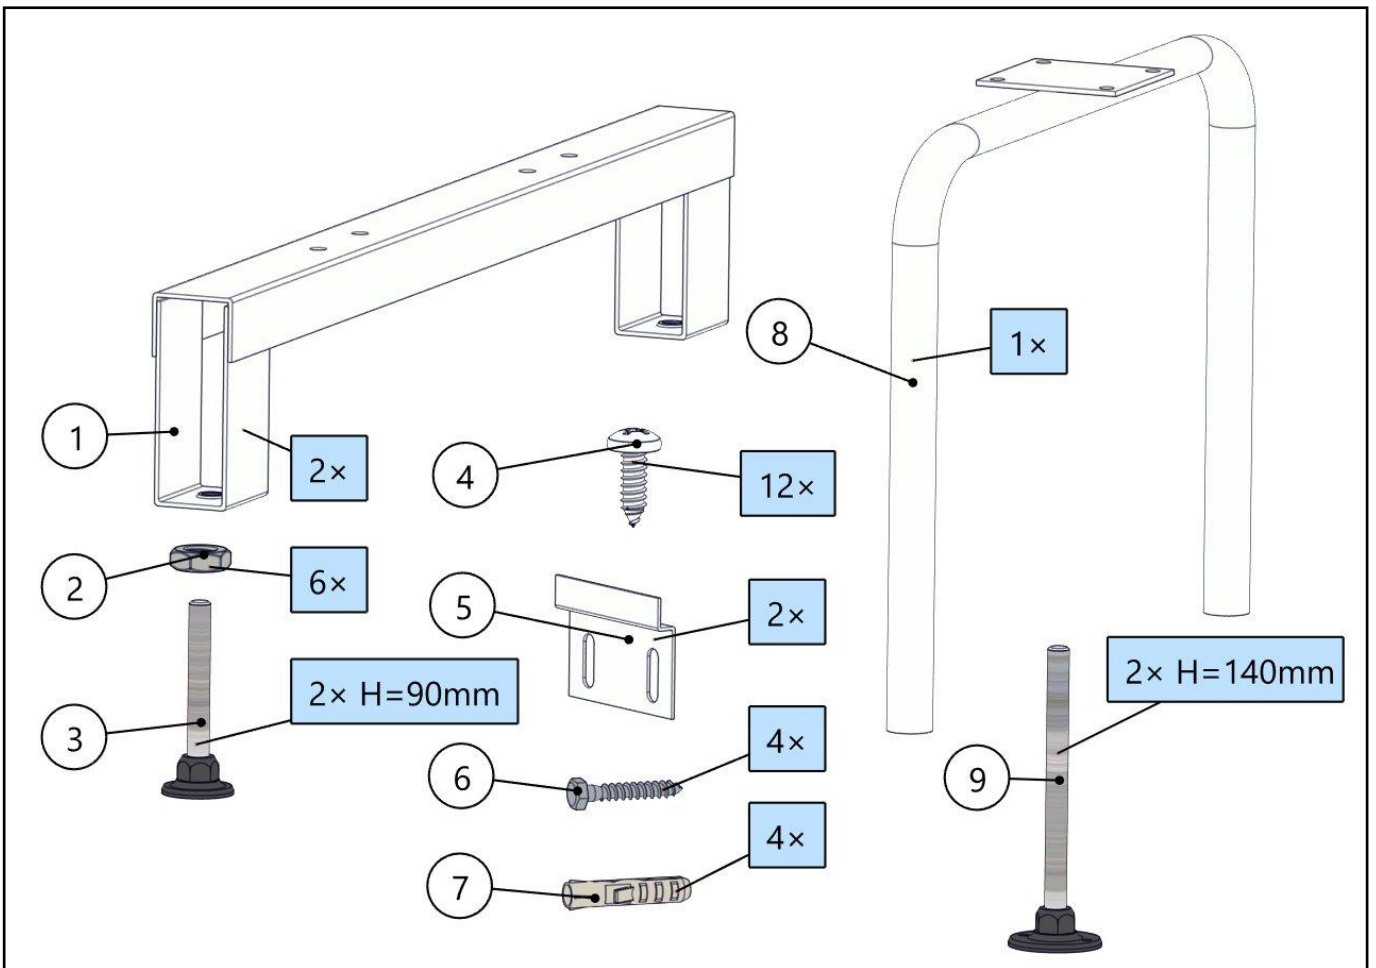

1001/B

PDF

- SI** Podnožje kopalne kadi 1001/B – navodilo za montažo
- HR** Podnožje za kadu 1001/B – upute za montažu
- SRB** Podnožje za kadu 1001/B – uputstvo za montažu
- MK** Подножје на када 1001/B – упатства за монтажа
- RU** Основание ванны 1001/B – инструкция по монтажу
- UA** Основа для ванны 1001/B – інструкція зі збирання
- HU** 1001/B fürdőkádtalp – összeszerelési útmutató
- RO** Bază 1001/B pentru cadă de baie – instrucțiuni de asamblare
- GB** 1001/B bathtub base – assembly instructions
- DE** 1001/B Wannenfüße – Aufbauanleitung
- IT** Base vasca da bagno 1001/B – istruzioni di montaggio
- FR** Support pour baignoire 1001/B – instructions de montage

1

2

3

4.1

6

7

8

9