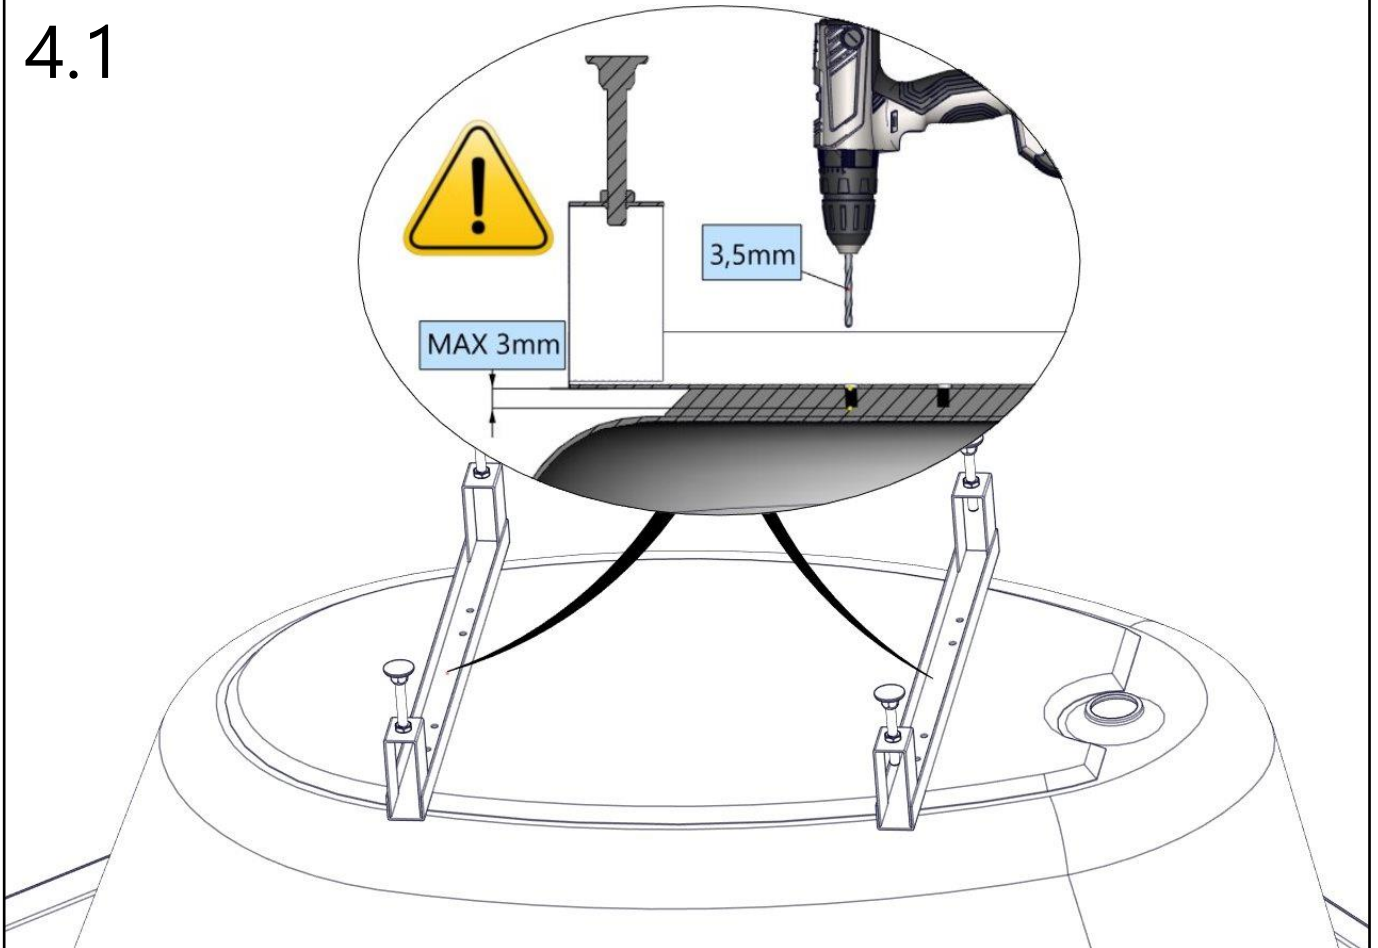

1001/B

PDF

- SI** Podnožje kopalne kadi 1001/B – navodilo za montažo
- HR** Podnožje za kadu 1001/B – upute za montažu
- SRB** Podnožje za kadu 1001/B – uputstvo za montažu
- MK** Подножје на када 1001/B – упатства за монтажа
- RU** Основание ванны 1001/B – инструкция по монтажу
- UA** Основа для ванны 1001/B – інструкція зі збирання
- HU** 1001/B fürdőkádtalp – összeszerelési útmutató
- RO** Bază 1001/B pentru cadă de baie – instrucțiuni de asamblare
- GB** 1001/B bathtub base – assembly instructions
- DE** 1001/B Wannenfüße – Aufbauanleitung
- IT** Base vasca da bagno 1001/B – istruzioni di montaggio
- FR** Support pour baignoire 1001/B – instructions de montage

1

2

3

4.1

6

7

8

9