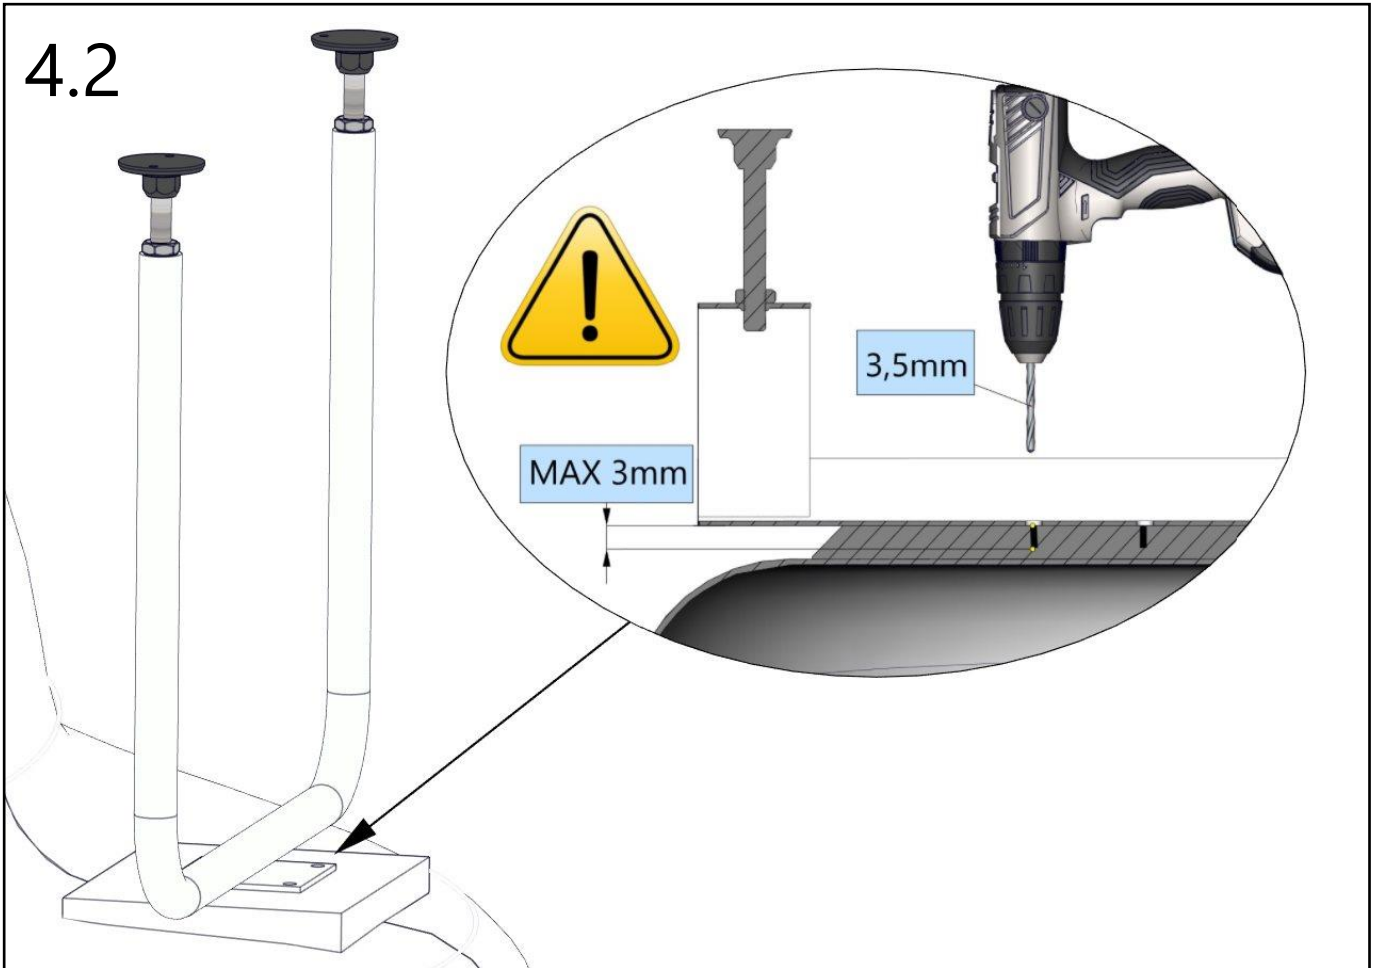

1001/B

PDF

- SI** Podnožje kopalne kadi 1001/B – navodilo za montažo
- HR** Podnožje za kadu 1001/B – upute za montažu
- SRB** Podnožje za kadu 1001/B – uputstvo za montažu
- MK** Подножје на када 1001/B – упатства за монтажа
- RU** Основание ванны 1001/B – инструкция по монтажу
- UA** Основа для ванны 1001/B – інструкція зі збирання
- HU** 1001/B fürdőkádtalp – összeszerelési útmutató
- RO** Bază 1001/B pentru cadă de baie – instrucțiuni de asamblare
- GB** 1001/B bathtub base – assembly instructions
- DE** 1001/B Wannenfüße – Aufbauanleitung
- IT** Base vasca da bagno 1001/B – istruzioni di montaggio
- FR** Support pour baignoire 1001/B – instructions de montage

1

2

3

4.1

6

7

8

9