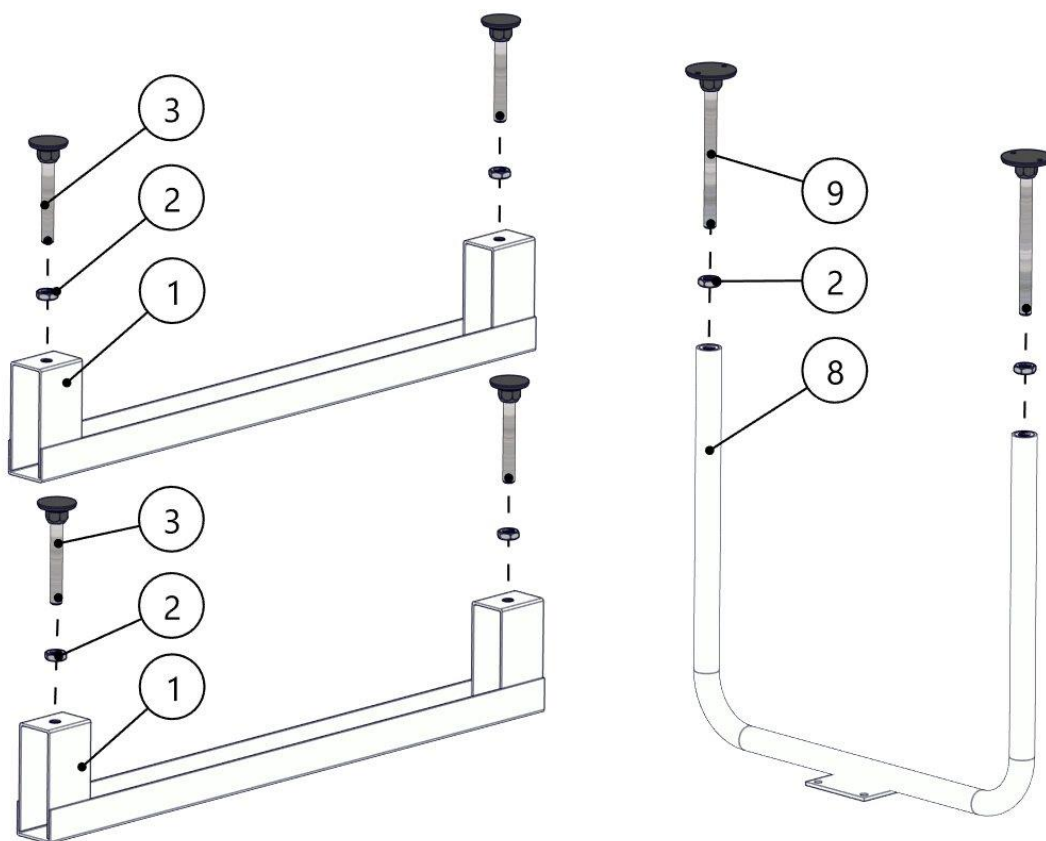

1001/B

PDF

- SI** Podnožje kopalne kadi 1001/B – navodilo za montažo
- HR** Podnožje za kadu 1001/B – upute za montažu
- SRB** Podnožje za kadu 1001/B – uputstvo za montažu
- MK** Подножје на када 1001/B – упатства за монтажа
- RU** Основание ванны 1001/B – инструкция по монтажу
- UA** Основа для ванны 1001/B – інструкція зі збирання
- HU** 1001/B fürdőkádtalp – összeszerelési útmutató
- RO** Bază 1001/B pentru cadă de baie – instrucțiuni de asamblare
- GB** 1001/B bathtub base – assembly instructions
- DE** 1001/B Wannenfüße – Aufbauanleitung
- IT** Base vasca da bagno 1001/B – istruzioni di montaggio
- FR** Support pour baignoire 1001/B – instructions de montage

1

2

3

4.1

6

7

8

9